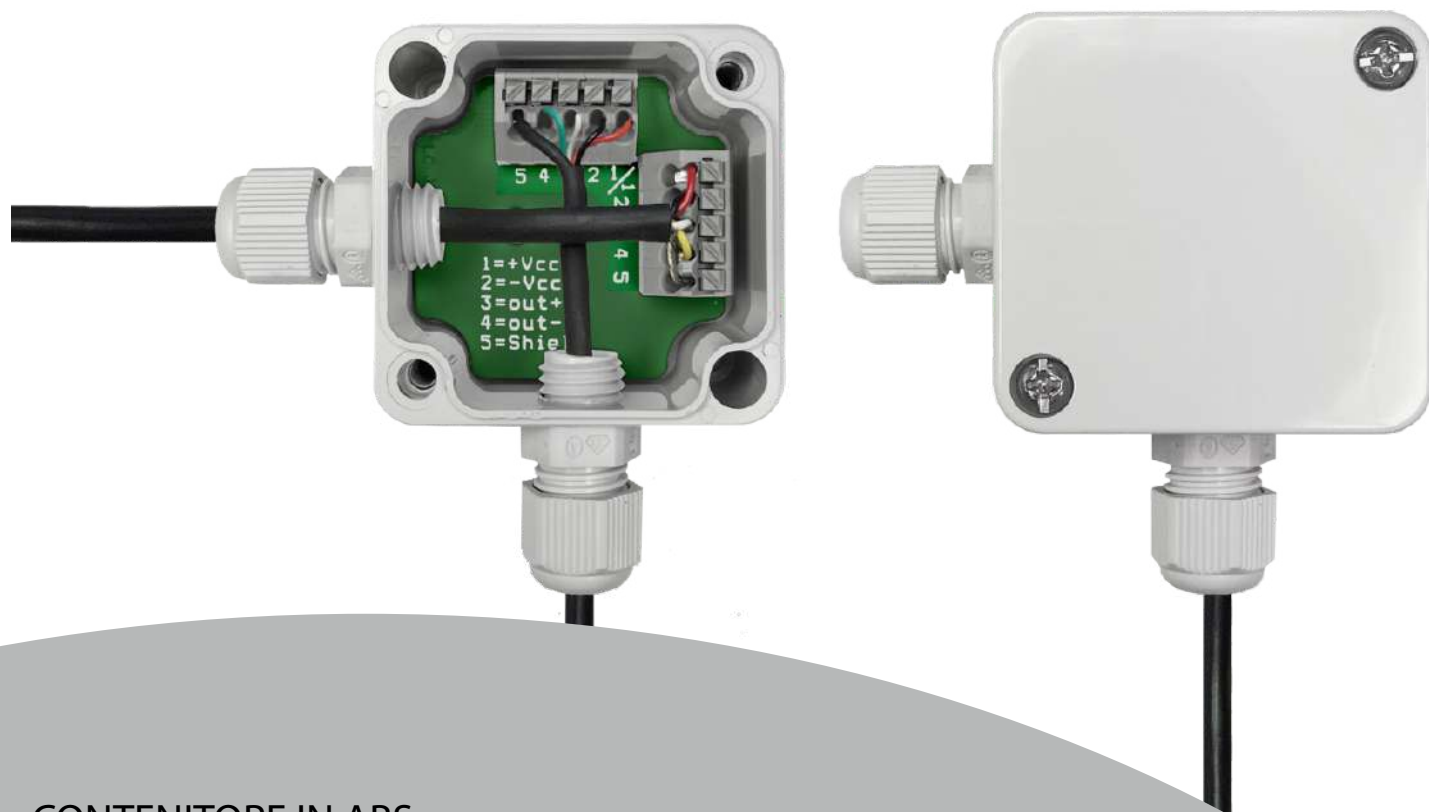

JUNCTION BOX

SCATOLA DI GIUNZIONE
PER CELLE DI CARICO

- CONTENITORE IN ABS
- DIMENSIONI RIDOTTE: 52x50x35 mm
- GRADO DI PROTEZIONE IP65
- MORSETTI A MOLLA PER FACILITARE LA CONNESSIONE
- COMPATIBILE CON TUTTE LE CELLE DI CARICO